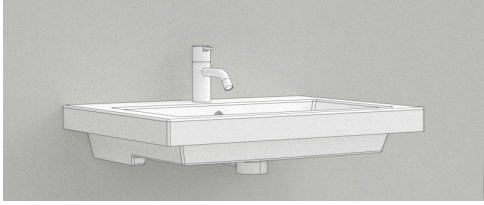

# MONTERINGSANVISNING ASSEMBLY GUIDE

TVÄTTSTÄLL  
SERVANT  
WASH BASIN

1

2

Viktigt för full garanti!  
Viktig for full garanti!  
Important for full warranty!

3

Se mer om vårt vattenlås här:  
Se mer om våre vannlås her:  
See more about our basin waste here: